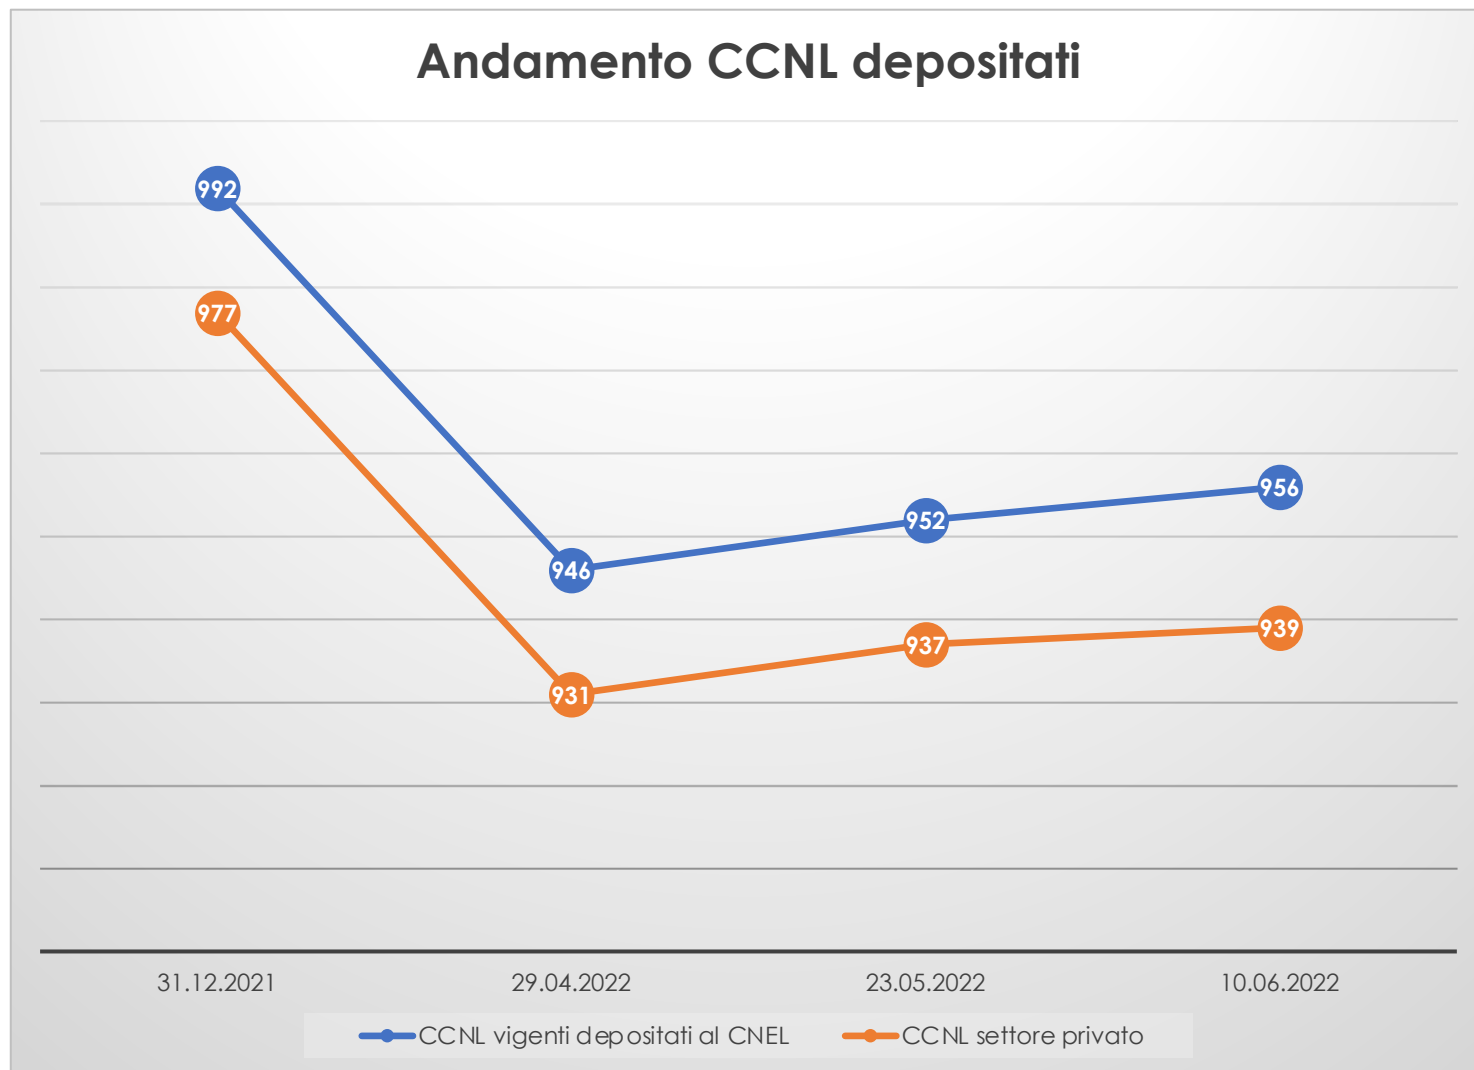

Andamento CCNL vigenti depositati

	31 dic. 21	29 apr. 22	23 mag. 22	10 giu. 22
CCNL vigenti depositati al CNEL	992	946	952	956
CCNL settore privato	977	931	937	939
CCNL settore pubblico	15	15	15	17